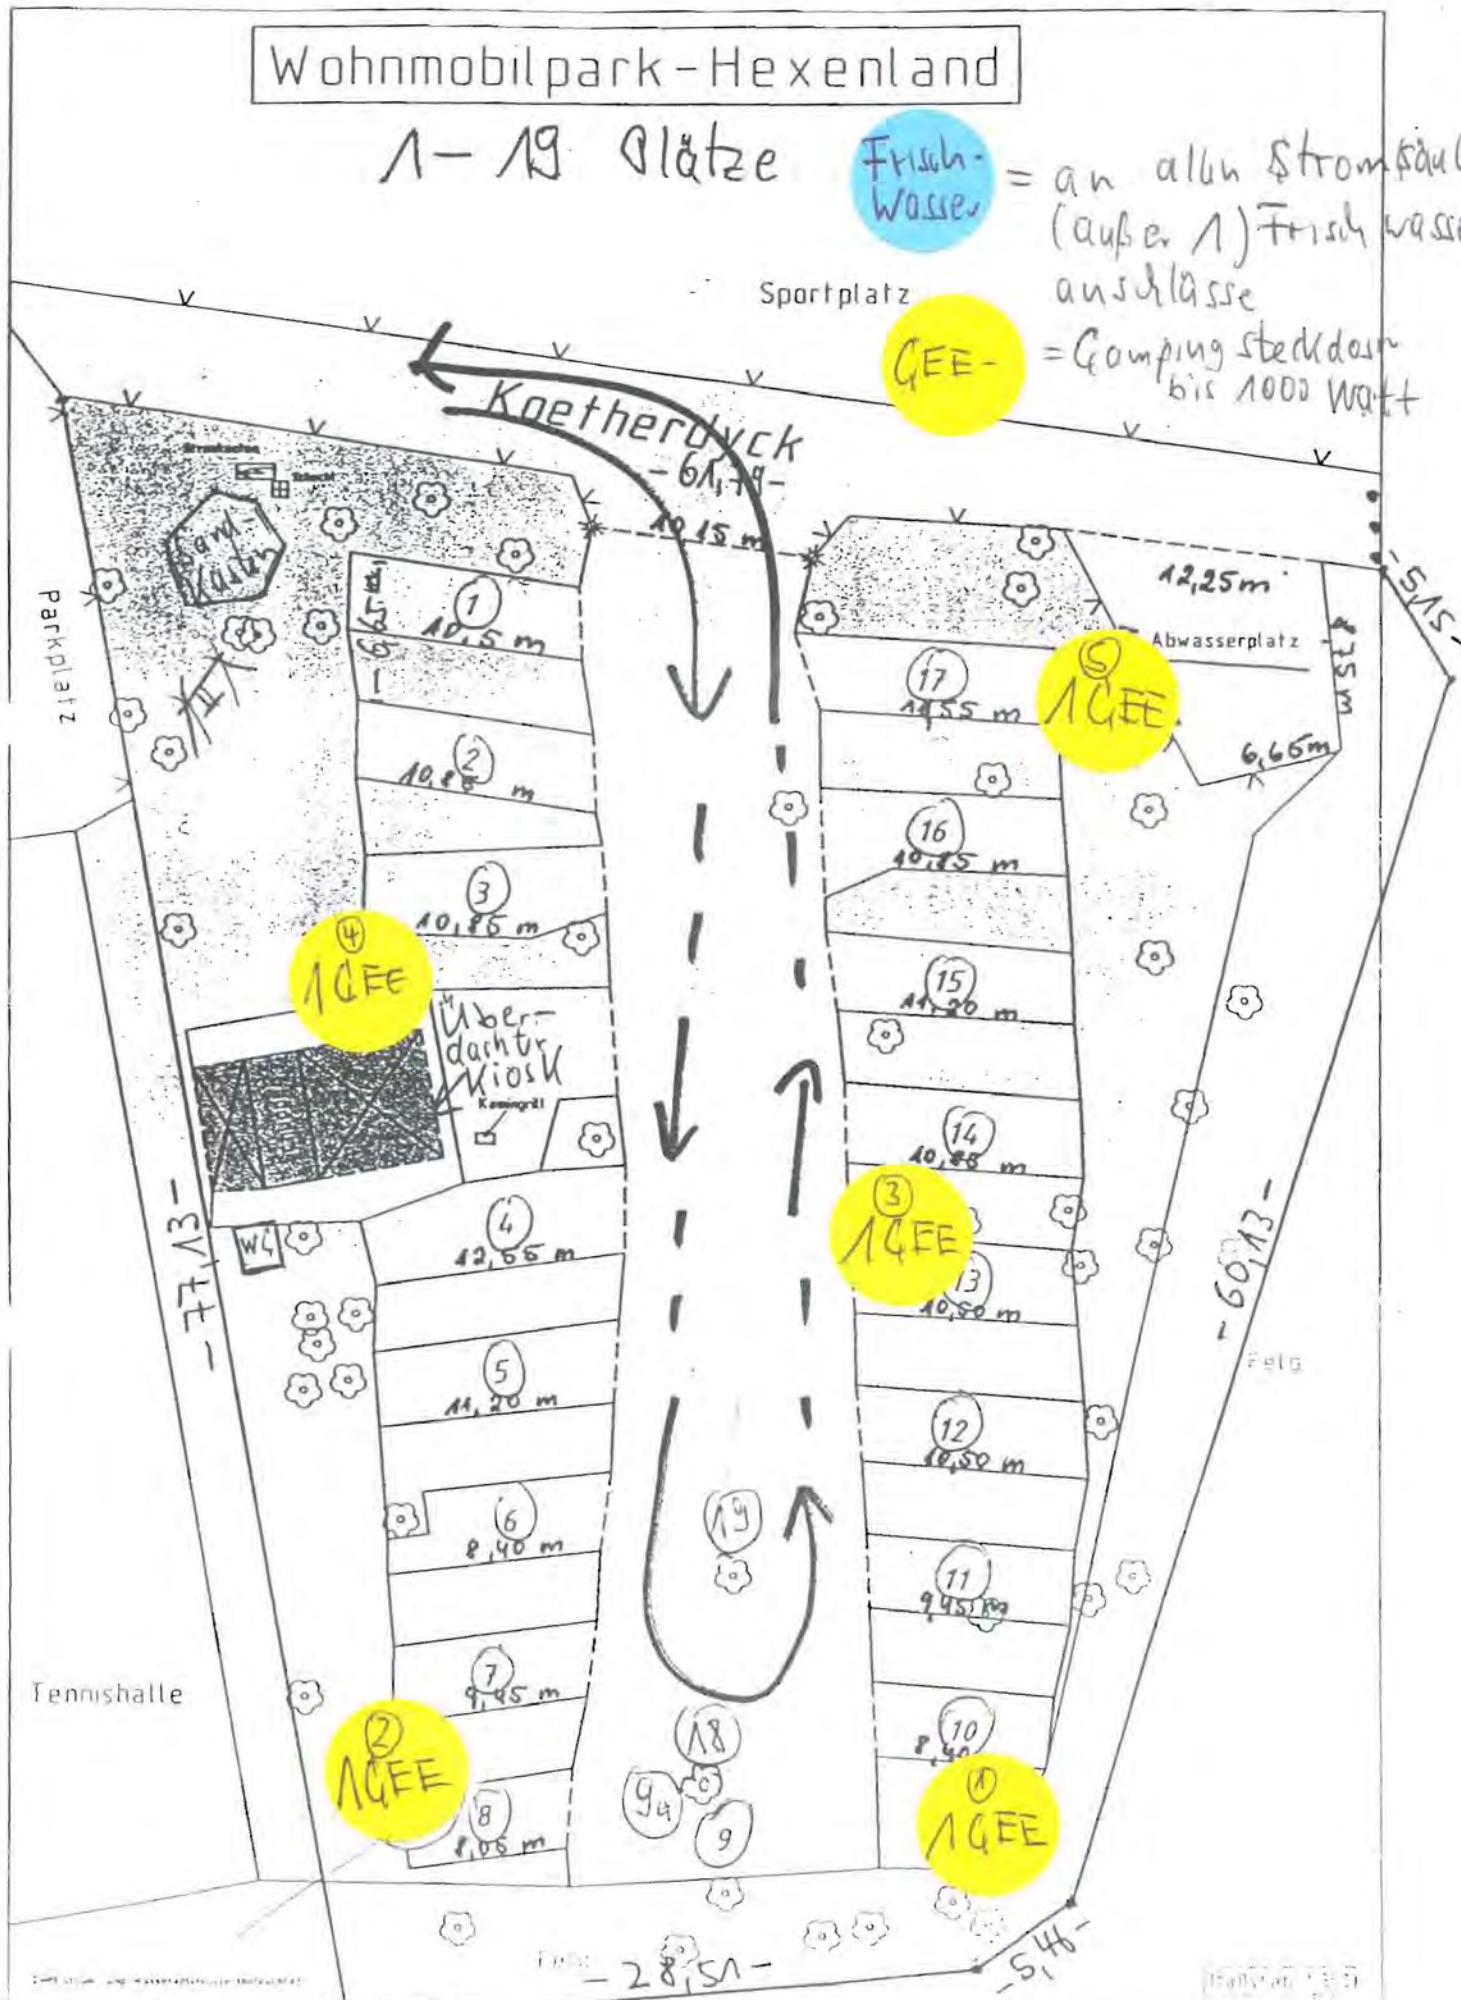

# Wohnmobilpark - Hexenland

1-19 Plätze

Frisch-  
Wasser

= an allen Stromsäulen  
(außer 1) Frischwasser  
anschlüsse

GEE-

= Camping Steckdose  
bis 1000 Watt

①-②-③-④-⑤ = GEE-Steckdose